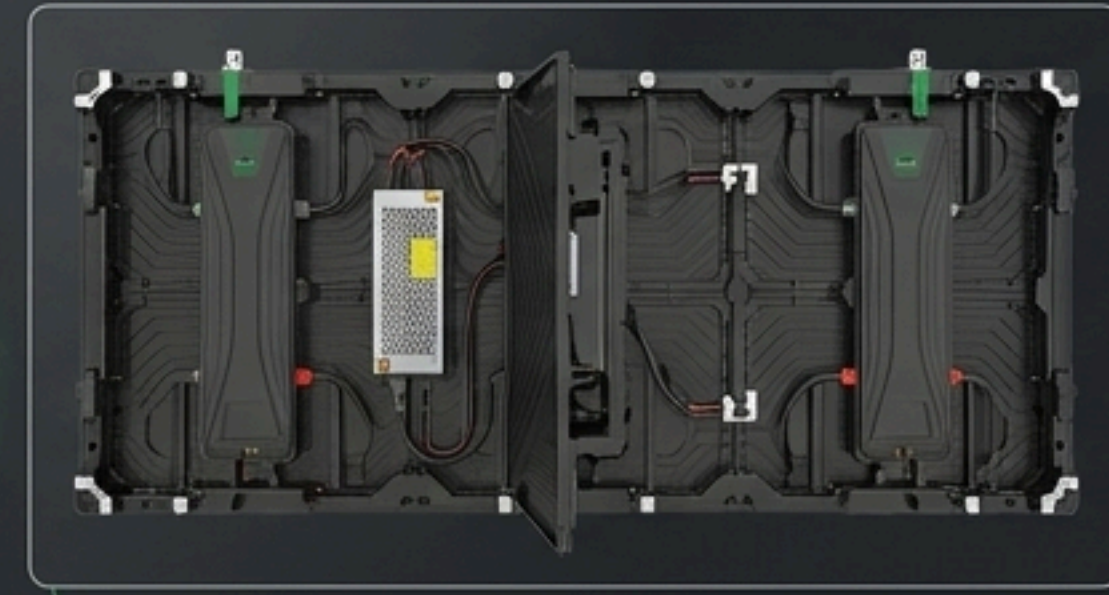

MANTENIMIENTO TRASERO

- ✓ Herramienta para bloqueo trasero
- ✓ Puerta de Servicio Trasera
- ✓ Desbloquea dos cerraduras
- ✓ Cambiar Módulo

Ahora más delgado y menos costoso

Ingeniería del Chasis

Personaliza el Tamaño del Chasis

El chasis puede ser totalmente personalizado
Haz cualquier tamaño que desees con el módulo

Módulo

240mm x 240mm

Gabinete

960mm x 960mm

Grosor

20mm

Peso

0.45kg

ACF

OUTDOOR SMD

Popular High End

Popular Hot Classic

Especificaciones ACF (Óptica y Visualización)

	ACF-P4.8-o	ACF-P6-o	ACF-P8-o	ACF-P10-o
Pitch	P4.8	P6	P8	P10
Brillo (Black SMD)	>5000cd/m ²	>5000cd/m ²	N/A	N/A
Brillo (White SMD)	>6000cd/m ²	>6000cd/m ²	>6000cd/m ²	>6000cd/m ²
Distancia	>4.8m	>6m	>8m	>10m
Tipo de LED	SMD1921	SMD2727	SMD3535	SMD3535
Densidad de Píxeles	43264 /m ²	27777 /m ²	15625 /m ²	10000 /m ²
Ángulo de Visión	140°/140°	140°/140°	140°/140°	140°/140°
Tasa de Refresco	>3840hz	>3840hz	>3840hz	>3840hz

Especificaciones ACF (Mecánica y Energía)

	ACF-P4.8-o	ACF-P6-o	ACF-P8-o	ACF-P10-o
Tamaño de Módulo	240x240mm	240x240mm	240x240mm	240x240mm
Tamaño de Gabinete	960x960mm	960x960mm	960x960mm	960x960mm
Resolución de Gabinete	200x200px	160x160px	120x120px	96x96px
Modo de Conducción	1/5 scan	1/8 scan	1/3 scan	1/4 scan
Entorno	IP65/IP54	IP65/IP54	IP65/IP54	IP65/IP54
Potencia Máxima	780W/m ²	780W/m ²	780W/m ²	750W/m ²
Voltaje	100v-220v	100v-220v	100v-220v	100v-220v
Peso	41.5kg	41.5kg	41.5kg	41.5kg
Clase de Precio	Popular High End	Popular High End	Popular Hot Classic	Popular Hot Classic