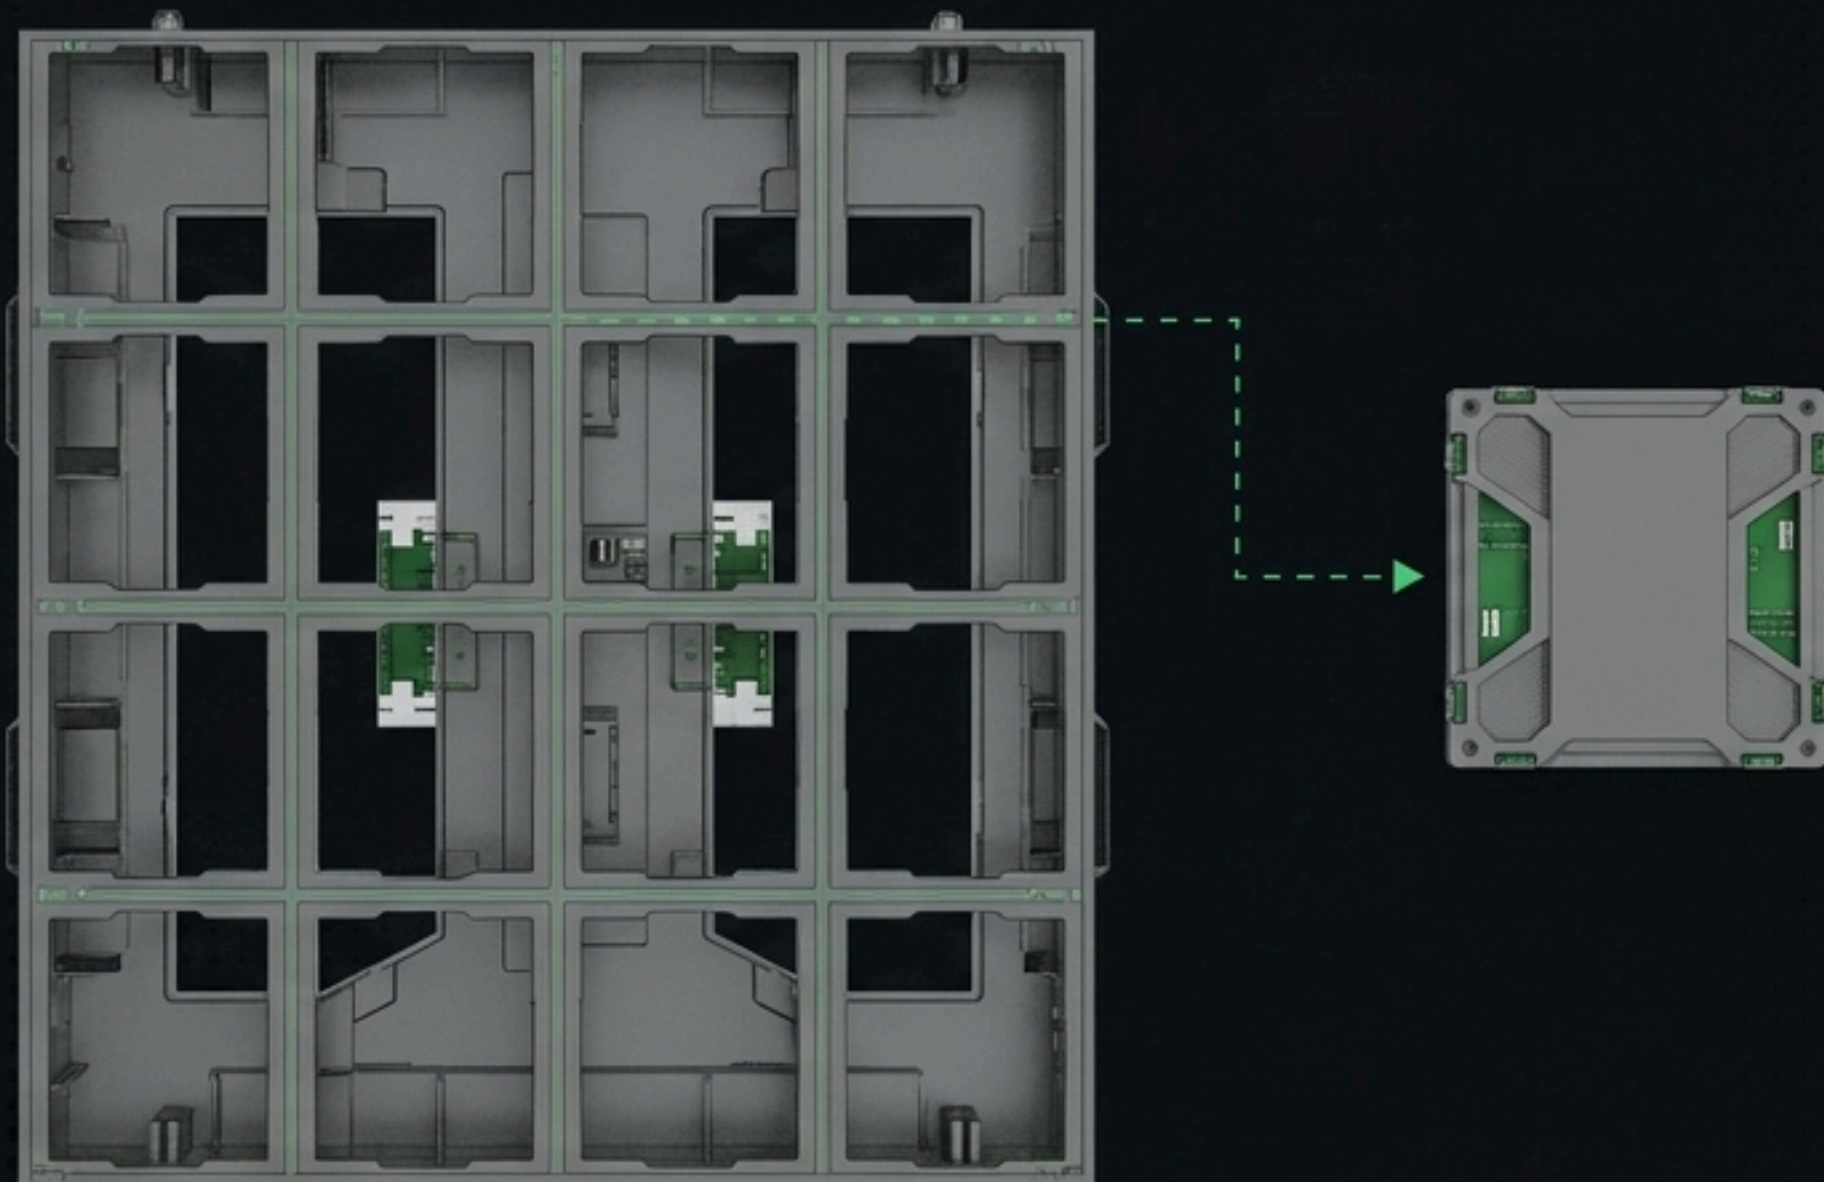

MANTENIMIENTO TRASERO

- ✓ Herramienta para bloqueo trasero
- ✓ Puerta de Servicio Trasera
- ✓ Desbloquea dos cerraduras
- ✓ Cambiar Módulo

Ahora más delgado y menos costoso

Ingeniería del Chasis

Personaliza el Tamaño del Chasis

El chasis puede ser totalmente personalizado
Haz cualquier tamaño que desees con el módulo

Módulo

240mm x 240mm

Gabinete

960mm x 960mm

Grosor

20mm

Peso