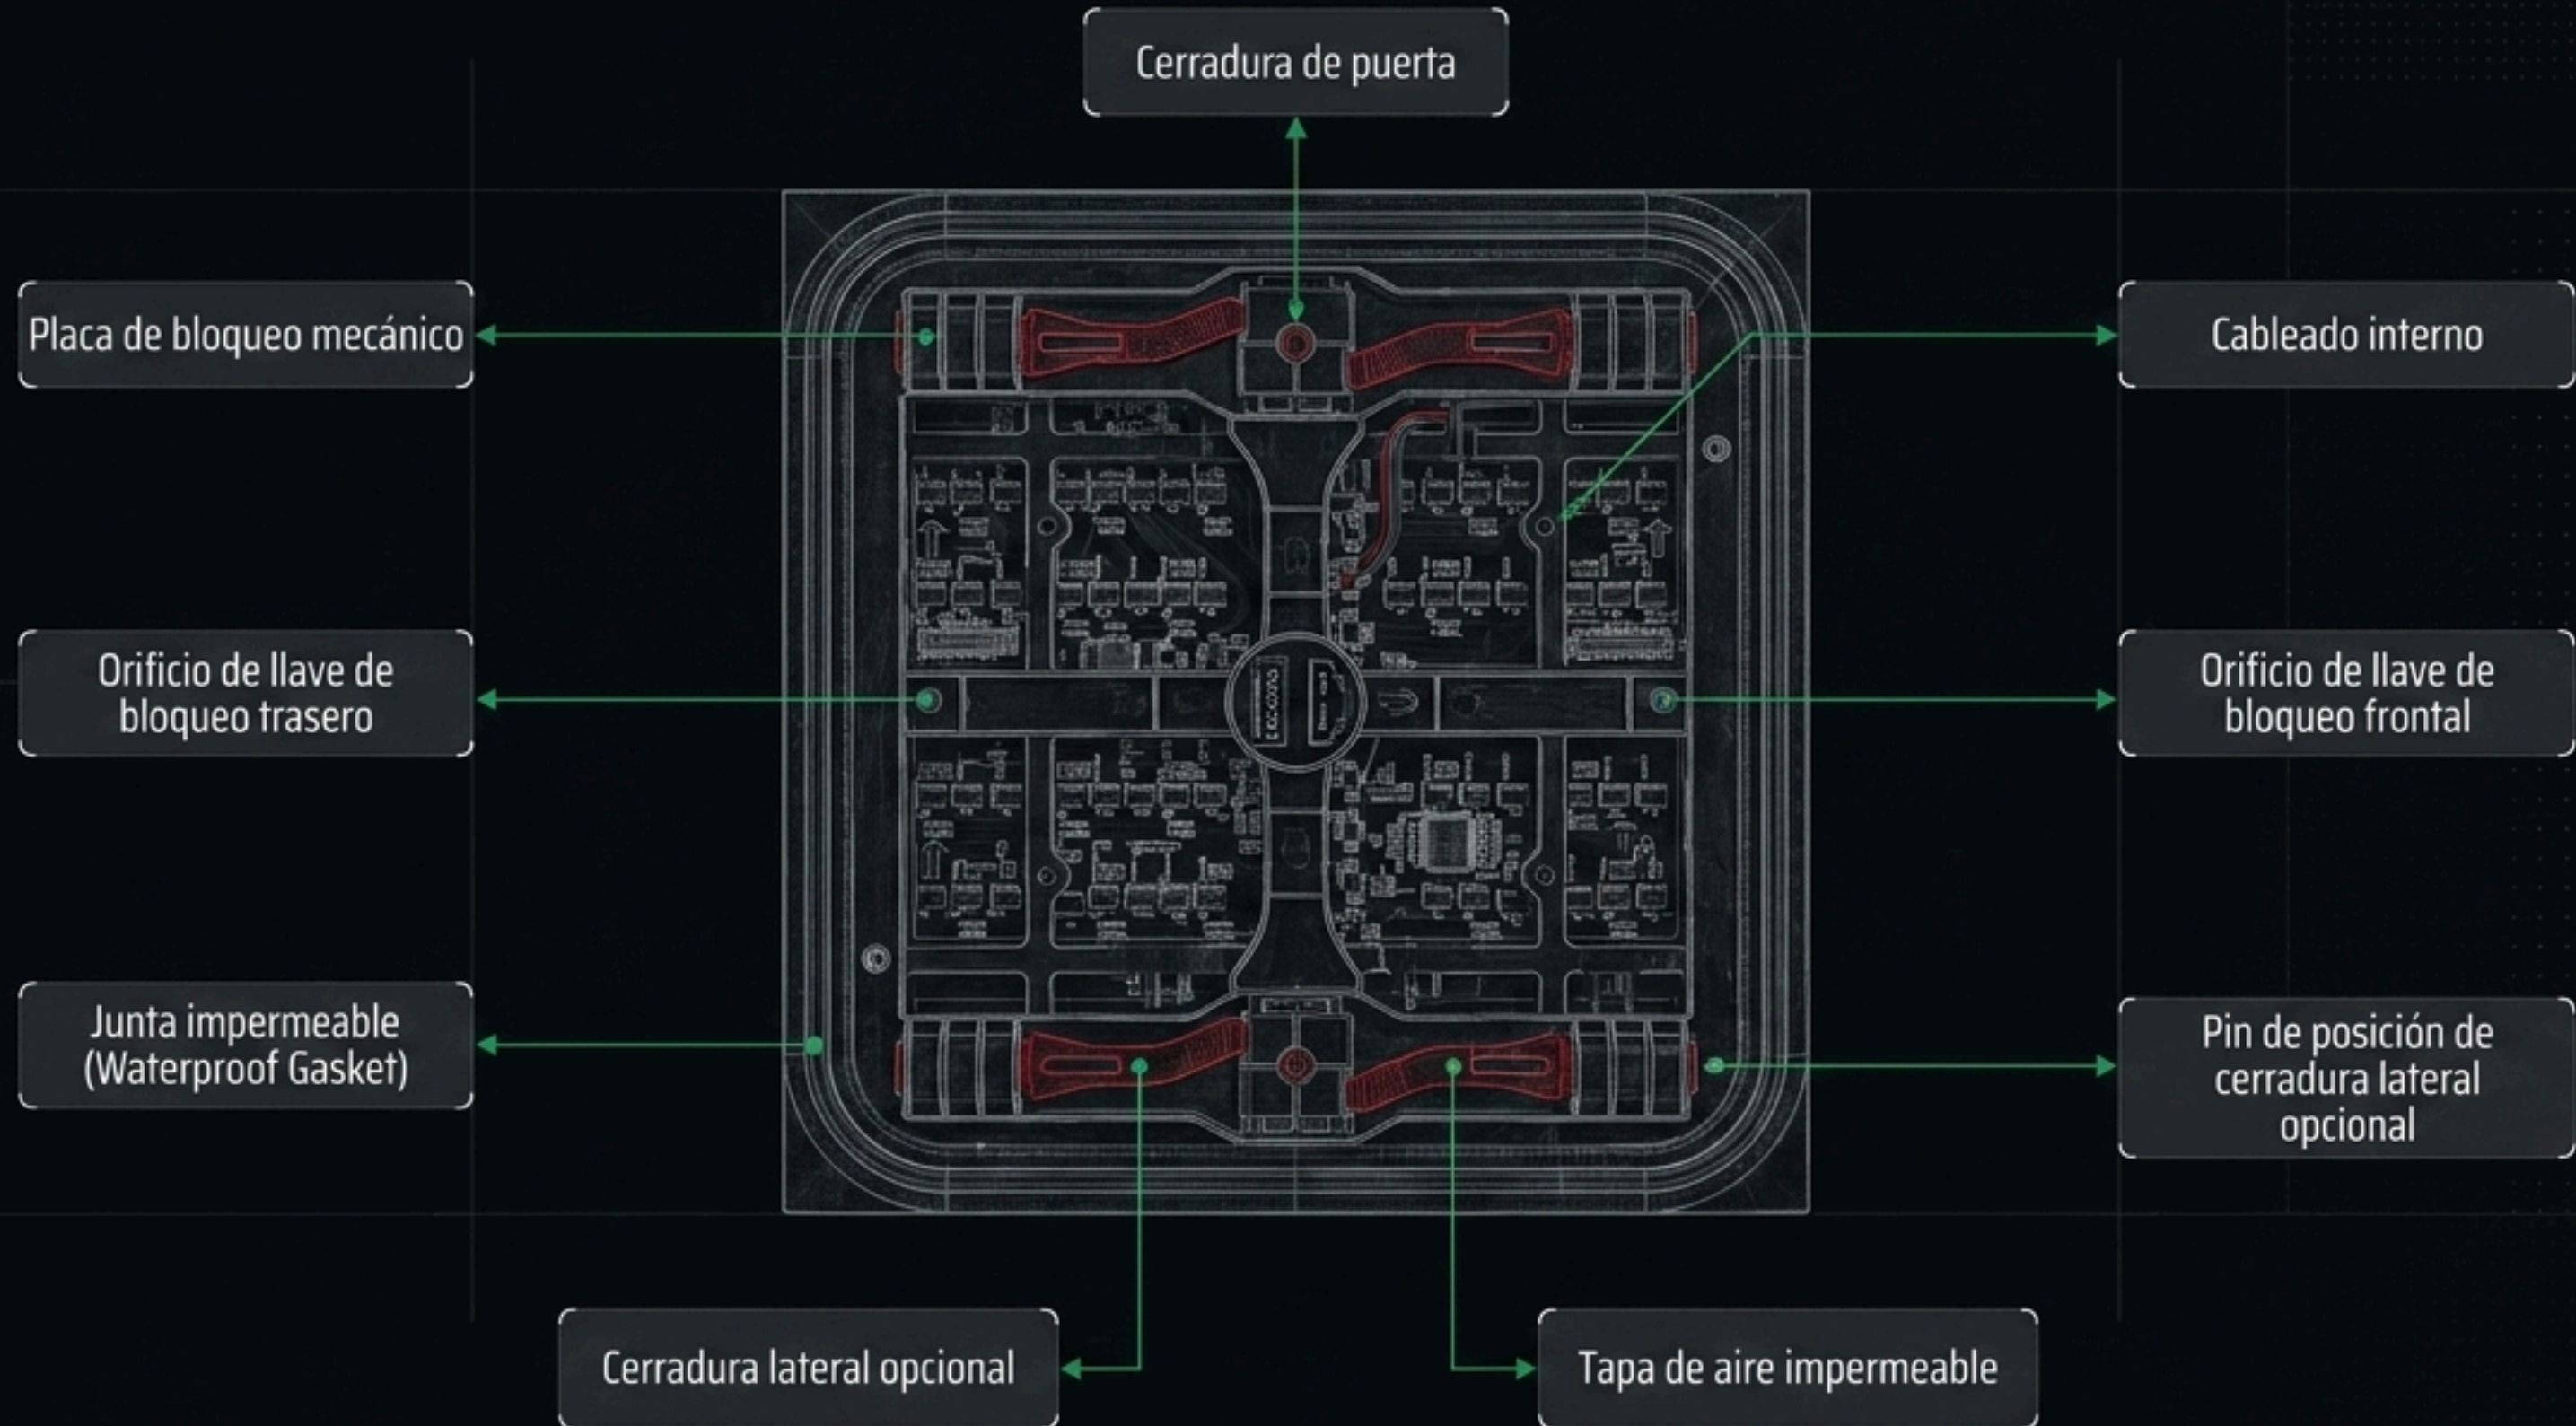

Instalación Fija

OUTDOOR

Servicio Totalmente Frontal o Trasero

Mantenimiento e Instalación (Fast Service)

MANTENIMIENTO FRONTAL

- ✓ Herramienta para bloqueo frontal
- ✓ Fácil instalación
- ✓ No más estructuras difíciles

MANTENIMIENTO TRASERO

- ✓ Herramienta para bloqueo trasero
- ✓ Puerta de Servicio Trasera
- ✓ Desbloquea dos cerraduras
- ✓ Cambiar Módulo

Ahora más delgado y menos costoso

Ingeniería del Chasis

Personaliza el Tamaño del Chasis