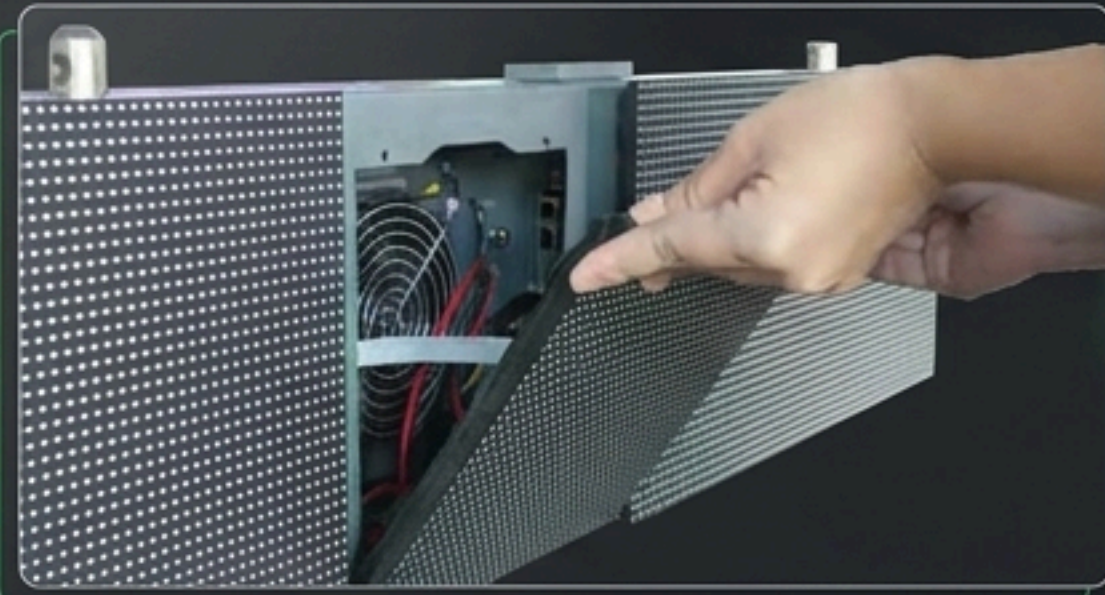

Servicio Totalmente Frontal o Trasero

Mantenimiento e Instalación (Fast Service)

MANTENIMIENTO FRONTAL

- ✓ Herramienta para bloqueo frontal
- ✓ Fácil instalación
- ✓ No más estructuras difíciles